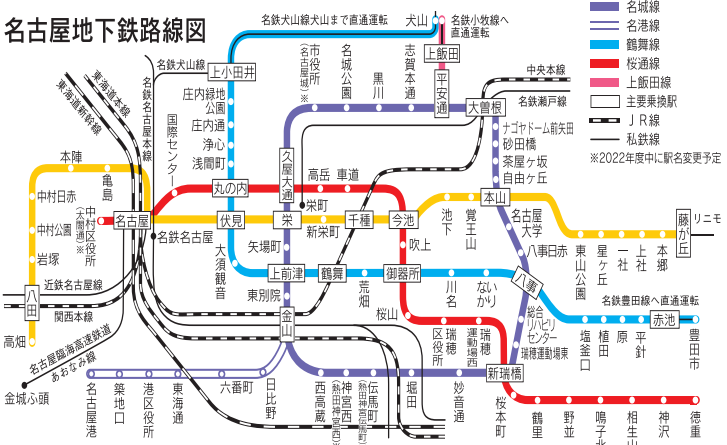

大阪・京都地下鉄路線図

- 御堂筋線
 - 谷町線
 - 四つ橋線
 - 中央線
 - 千日前線
 - 堺筋線
 - 今里筋線
 - 長堀鶴見緑地線
 - 南港ポートタウン線
 - 烏丸線(京都)
 - 東西線(京都)
 - 主要乗換駅
 - JR線
 - 私鉄線
-
- 東山線
 - 名城線
 - 名港線
 - 鶴舞線
 - 桜通線
 - 上飯田線
 - 主要乗換駅
 - JR線
 - 私鉄線
- ※2022年度中に駅名変更予定

名古屋地下鉄路線図

- 東山線
 - 名城線
 - 名港線
 - 鶴舞線
 - 桜通線
 - 上飯田線
 - 主要乗換駅
 - JR線
 - 私鉄線
- ※2022年度中に駅名変更予定