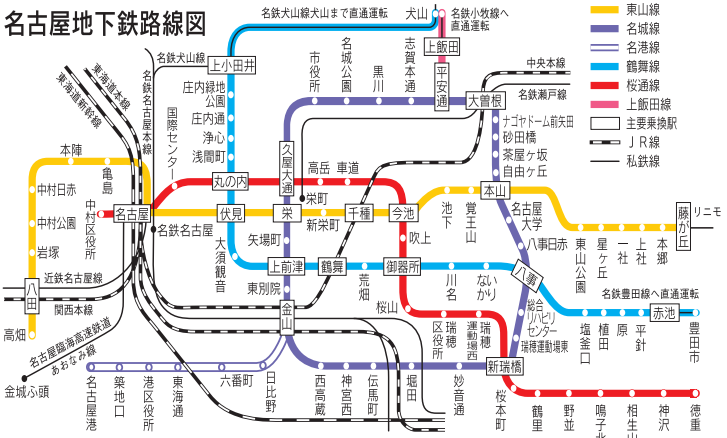

大阪・京都地下鉄路線図

- 御堂筋線
- 谷町線
- 四つ橋線
- 中央線
- 千日前線
- 堺筋線
- 今里筋線
- 長堀鶴見緑地線
- 南港ポートタウン線
- 烏丸線(京都)
- 東西線(京都)
- 主要乗換駅
- JR線
- 私鉄線

名古屋地下鉄路線図

- 東山線
- 名城線
- 名港線
- 鶴舞線
- 桜通線
- 上飯田線
- 主要乗換駅
- JR線
- 私鉄線